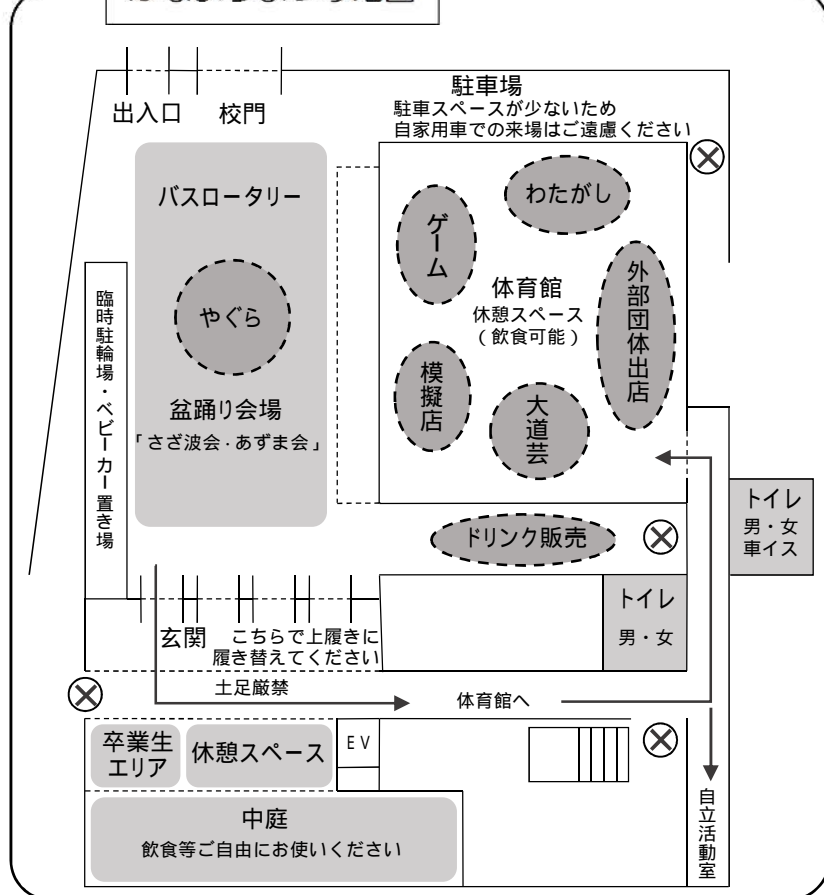

# かなようまつり

平成30年7月21日(土)

14:00 ~ 16:00

会場 校内バスロータリー  
体育館 ほか

かなようまつり地図

雨天の時は店舗などの位置が変わります